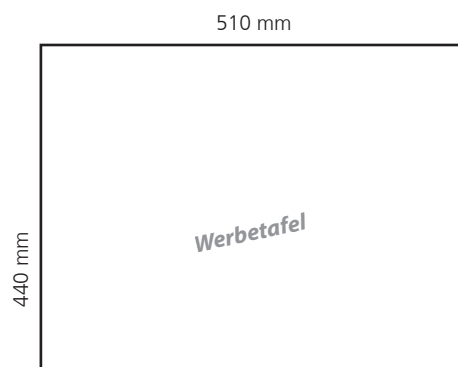

Maße Platten Der heiße Draht Premium Plus

Das Spiel beinhaltet je eine bedruckbare Front- und Heckplatte und eine Werbetafel.

Plattenmaß Front-/Heckplatte: Höhe 150 mm, Breite 500 mm

Plattenmaß Werbetafel: Höhe 430 mm, Breite 500 mm

Datenmaß Front-/Heckplatte: Höhe 160 mm, Breite 510 mm

Datenmaß Werbetafel: Höhe 440 mm, Breite 510 mm

504 mm

Falz unten beachten! – verdeckter Bereich! (15 mm)

**Sie haben Fragen?
Wir helfen Ihnen gerne weiter!**